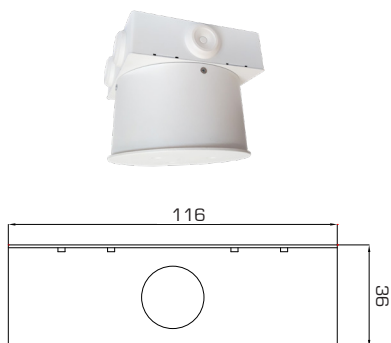

uchwyt montażowy UW2