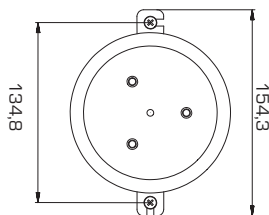

DISCRET

akcesoria

Akcesoria (elementy montażowe)
dla wersji naborowywanych
uchwyt montażowy 45°

uchwyt montażowy 90°

zestaw IP54

Akcesoria:

Indeks	Opis	Zastosowanie
AKCESORIA DLA WERSJI NABUDOWYWANYCH		
AMA208450047	uchwyt montażowy 45° kolor: RAL 9016 (dostępne inne kolory - na zapytanie)	DISCRET N /1 LED (DSN2) powierzchnia DISCRET N /3 LED (DSN2) - powierzchnia DISCRET N /4 LED (DSN2) powierzchnia DISCRET N /1 LED (DSN2) powierzchnia szeroka DISCRET N 2 led (DSN2) powierzchnia szeroka DISCRET HB 4 led (DHN2) powierzchnia inne konfiguracje na zapytanie
AMA208450083	uchwyt montażowy 90° kolor: RAL 9016 (dostępne inne kolory - na zapytanie)	DISCRET N /1 LED (DSN2) powierzchnia DISCRET N /3 LED (DSN2) - powierzchnia DISCRET N /4 LED (DSN2) powierzchnia DISCRET N /1 LED (DSN2) powierzchnia szeroka DISCRET N 2 led (DSN2) powierzchnia szeroka DISCRET HB 4 led (DHN2) powierzchnia inne konfiguracje na zapytanie
AMA208450115	zestaw IP54 W skład zestawu wchodzi: - osłona x 1 - uszczelka x 2 - uchwyt montażowy kolor: RAL 9016 (dostępne inne kolory - na zapytanie)	DISCRET N /1 LED (DSN2) powierzchnia DISCRET N /3 LED (DSN2) powierzchnia DISCRET N /4 LED (DSN2) powierzchnia