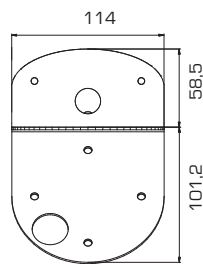

DISCRET

akcesoria

Akcesoria (elementy montażowe)
dla wersji naborowywanych
uchwyt montażowy 45°

uchwyt montażowy 90°

zestaw IP54

Akcesoria:

Indeks	Opis	Zastosowanie
AKCESORIA DLA WERSJI NABUDOWYWANYCH		
AMA208450047	uchwyt montażowy 45° kolor: RAL 9016 (dostępne inne kolory - na zapytanie)	DISCRET N /1 LED (DSN2) powierzchnia DISCRET N /3 LED (DSN2) - powierzchnia DISCRET N /4 LED (DSN2) powierzchnia DISCRET N /1 LED (DSN2) powierzchnia szeroka DISCRET N 2 led (DSN2) powierzchnia szeroka DISCRET HB 4 led (DHN2) powierzchnia inne konfiguracje na zapytanie
AMA208450083	uchwyt montażowy 90° kolor: RAL 9016 (dostępne inne kolory - na zapytanie)	DISCRET N /1 LED (DSN2) powierzchnia DISCRET N /3 LED (DSN2) - powierzchnia DISCRET N /4 LED (DSN2) powierzchnia DISCRET N /1 LED (DSN2) powierzchnia szeroka DISCRET N 2 led (DSN2) powierzchnia szeroka DISCRET HB 4 led (DHN2) powierzchnia inne konfiguracje na zapytanie
AMA208450115	zestaw IP54 W skład zestawu wchodzi: - osłona x 1 - uszczelka x 2 - uchwyt montażowy kolor: RAL 9016 (dostępne inne kolory - na zapytanie)	DISCRET N /1 LED (DSN2) powierzchnia DISCRET N /3 LED (DSN2) powierzchnia DISCRET N /4 LED (DSN2) powierzchnia