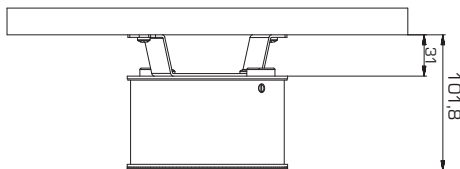

DISCRET

akcesoria

Akcesoria (elementy montażowe)
dla wersji naborowywanych
uchwyt montażowy 45°

uchwyt montażowy 90°

zestaw IP54

Akcesoria:

Indeks	Opis	Zastosowanie
AKCESORIA DLA WERSJI NABUDOWYWANYCH		
AMA208450047	uchwyt montażowy 45° kolor: RAL 9016 (dostępne inne kolory - na zapytanie)	DISCRET N /1 LED (DSN2) powierzchnia DISCRET N /3 LED (DSN2) - powierzchnia DISCRET N /4 LED (DSN2) powierzchnia DISCRET N /1 LED (DSN2) powierzchnia szeroka DISCRET N 2 led (DSN2) powierzchnia szeroka DISCRET HB 4 led (DHN2) powierzchnia inne konfiguracje na zapytanie
AMA208450083	uchwyt montażowy 90° kolor: RAL 9016 (dostępne inne kolory - na zapytanie)	DISCRET N /1 LED (DSN2) powierzchnia DISCRET N /3 LED (DSN2) - powierzchnia DISCRET N /4 LED (DSN2) powierzchnia DISCRET N /1 LED (DSN2) powierzchnia szeroka DISCRET N 2 led (DSN2) powierzchnia szeroka DISCRET HB 4 led (DHN2) powierzchnia inne konfiguracje na zapytanie
AMA208450115	zestaw IP54 W skład zestawu wchodzi: - osłona x 1 - uszczelka x 2 - uchwyt montażowy kolor: RAL 9016 (dostępne inne kolory - na zapytanie)	DISCRET N /1 LED (DSN2) powierzchnia DISCRET N /3 LED (DSN2) powierzchnia DISCRET N /4 LED (DSN2) powierzchnia