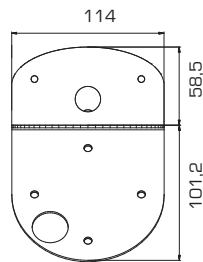

DISCRET

akcesoria

Akcesoria (elementy montażowe)
dla wersji naborowywanych
uchwyt montażowy 45°

uchwyt montażowy 90°

zestaw IP54

Akcesoria:

Indeks	Opis	Zastosowanie
AKCESORIA DLA WERSJI NABUDOWYWANYCH		
AMA208450047	uchwyt montażowy 45° kolor: RAL 9016 (dostępne inne kolory - na zapytanie)	DISCRET N /1 LED (DSN2) powierzchnia DISCRET N /3 LED (DSN2) - powierzchnia DISCRET N /4 LED (DSN2) powierzchnia DISCRET N /1 LED (DSN2) powierzchnia szeroka DISCRET N 2 led (DSN2) powierzchnia szeroka DISCRET HB 4 led (DHN2) powierzchnia inne konfiguracje na zapytanie
AMA208450083	uchwyt montażowy 90° kolor: RAL 9016 (dostępne inne kolory - na zapytanie)	DISCRET N /1 LED (DSN2) powierzchnia DISCRET N /3 LED (DSN2) - powierzchnia DISCRET N /4 LED (DSN2) powierzchnia DISCRET N /1 LED (DSN2) powierzchnia szeroka DISCRET N 2 led (DSN2) powierzchnia szeroka DISCRET HB 4 led (DHN2) powierzchnia inne konfiguracje na zapytanie
AMA208450115	zestaw IP54 W skład zestawu wchodzi: - osłona x 1 - uszczelka x 2 - uchwyt montażowy kolor: RAL 9016 (dostępne inne kolory - na zapytanie)	DISCRET N /1 LED (DSN2) powierzchnia DISCRET N /3 LED (DSN2) powierzchnia DISCRET N /4 LED (DSN2) powierzchnia