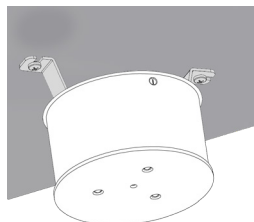

Akcesoria (elementy montażowe)
dla wersji nabudowywanych

uchwyt montażowy UW1